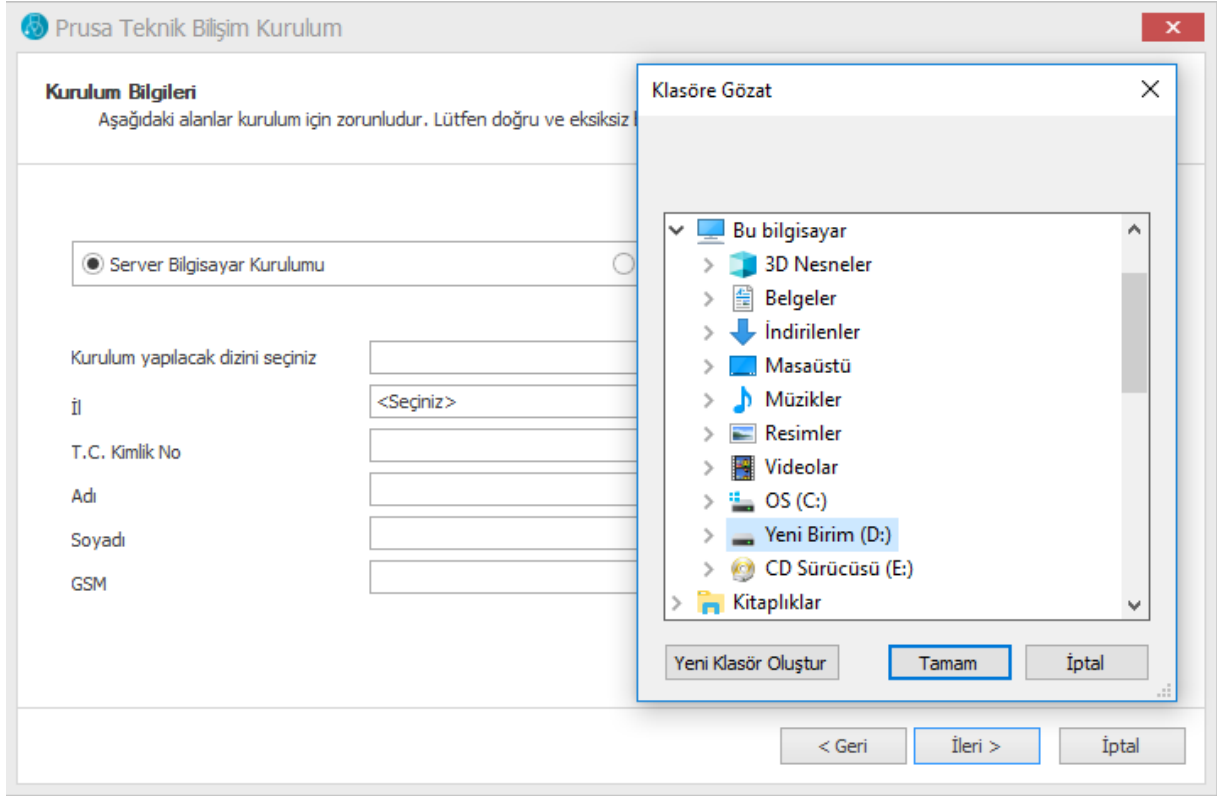

- 2-Prusa ISG Setup soyasını çalıştırarak devam edelim.

2- İleri butonuna tıklayarak devam ediyoruz.

3-Gelen ekranda 3 (...) noktaya tıklayarak kurulum yapılacak dizini seçiyoruz.

- 3- Gelen ekranda seçimi yaptıktan sonra Tamam dedikten sonra istenilen bilgileri giriyoruz.