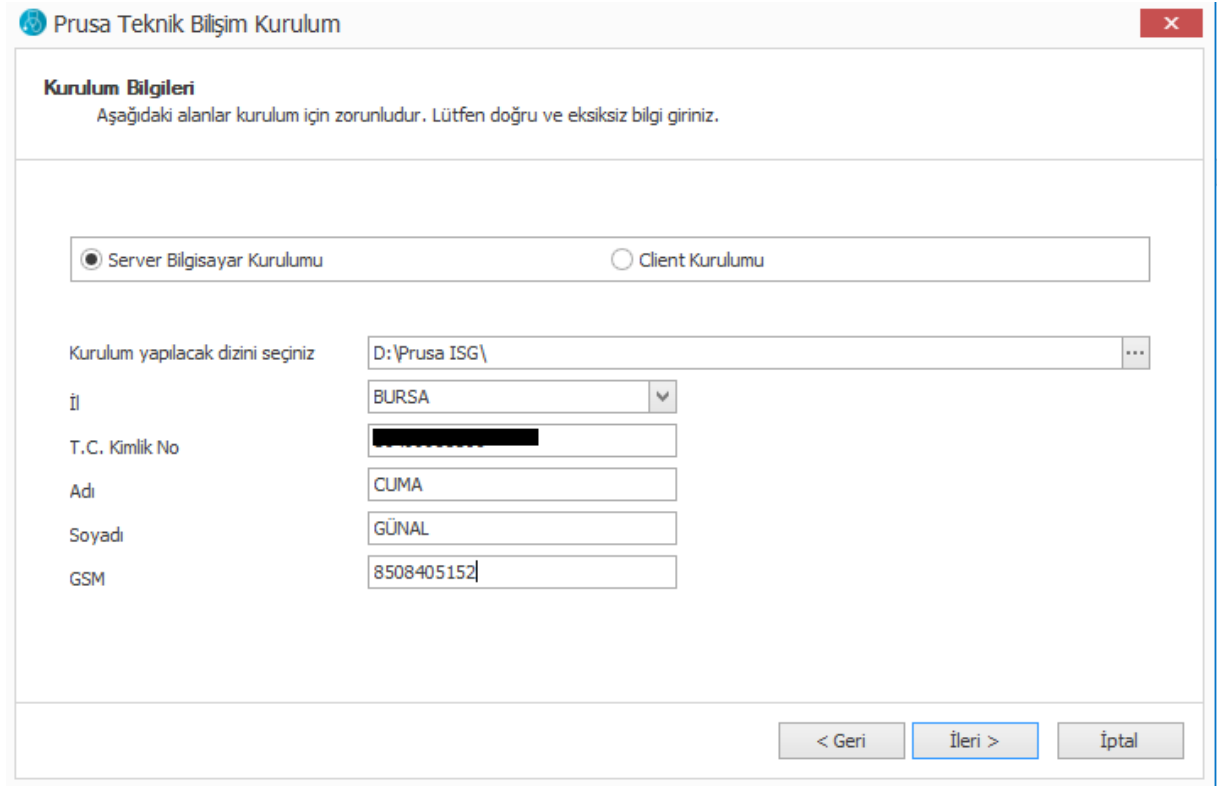

- 2-Prusa ISG Setup soyasını çalıştırarak devam edelim.

2- İleri butonuna tıklayarak devam ediyoruz.

3-Gelen ekranda 3 (...) noktaya tıklayarak kurulum yapılacak dizini seçiyoruz.

- 3- Gelen ekranda seçimi yaptıktan sonra Tamam dedikten sonra istenilen bilgileri giriyoruz.