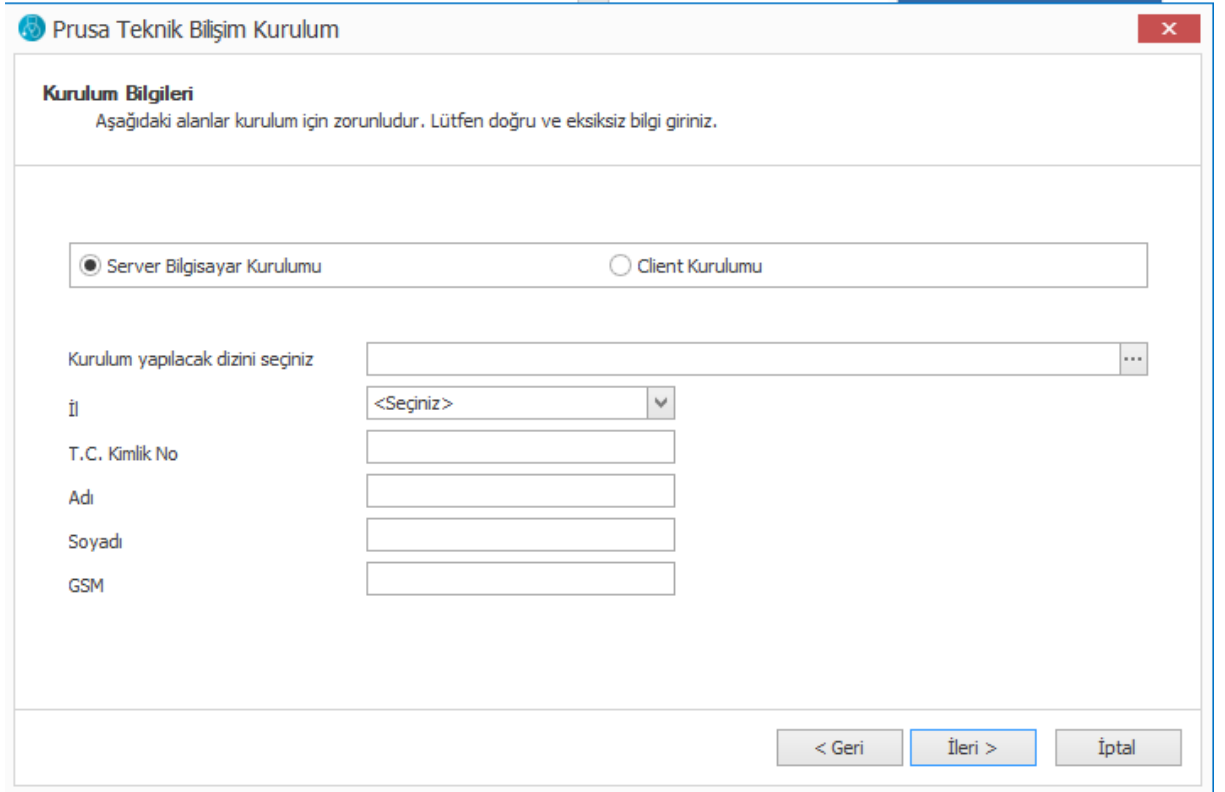

3-Gelen ekranda 3 (...) noktaya tıklayarak kurulum yapılacak dizini seçiyoruz.